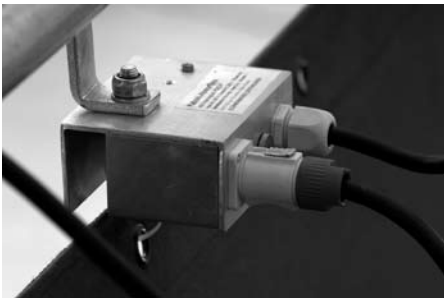

Bei uns im Verleih:

KABUKI-Abwurfsystem für Bühnenvorhänge

- bis zu 150 mtr Bühnen-
Vorhänge auf Knopf-
druck (elektrisch) abwerfen

- Einfache, mobile Montage
einzelner Abwurf-Boxen,
die die Vorhangösen halten

- unkompliziert und
genehmigungsfrei für
jedermann anzuwenden
(Powercon/Schukostecker)

- Belastbar bis zu 8 kg
(z.B. schwerer Samt)
pro Abwurf-Box

- Ansteuerung durch
230 Volt-Signal
(z.B. Dimmer oder
Switchpacks)

- KEINE Trafos,
KEINE Akkus,
KEINE Druckluft,
KEINE Pyrotechnik !

- Vermietung für Abholer
oder per Spedition

weitere Infos auf unserer
Internetseite unter:

www.gluehwuermchen.de

Glühwürmchen-Lichtanlagen

Anton-Storch-Str. 21,

49080 Osnabrück,

Telefon 0541.3855-91

email: info@gluehwuermchen.de